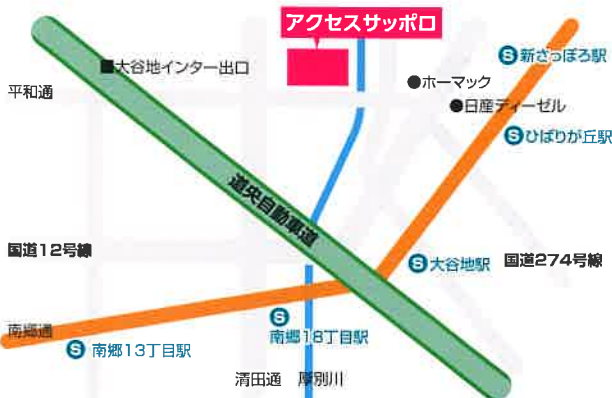

## アクセスサッポロ案内図

- 地下鉄東西線「大谷地駅」から車で5分
- JR「新札幌駅」から車で10分
- 新千歳空港からバスで「大谷地バスターミナル」下車(35分)タクシーで5分。  
JR快速エアポート(12分間隔で運行)「新札幌駅」下車(快速27分)タクシーで7分。

(昨年度の会場風景)

販売店名

札幌市白石区平和通10丁目北7番35号  
不動木材株式会社  
TEL 011-861-9326