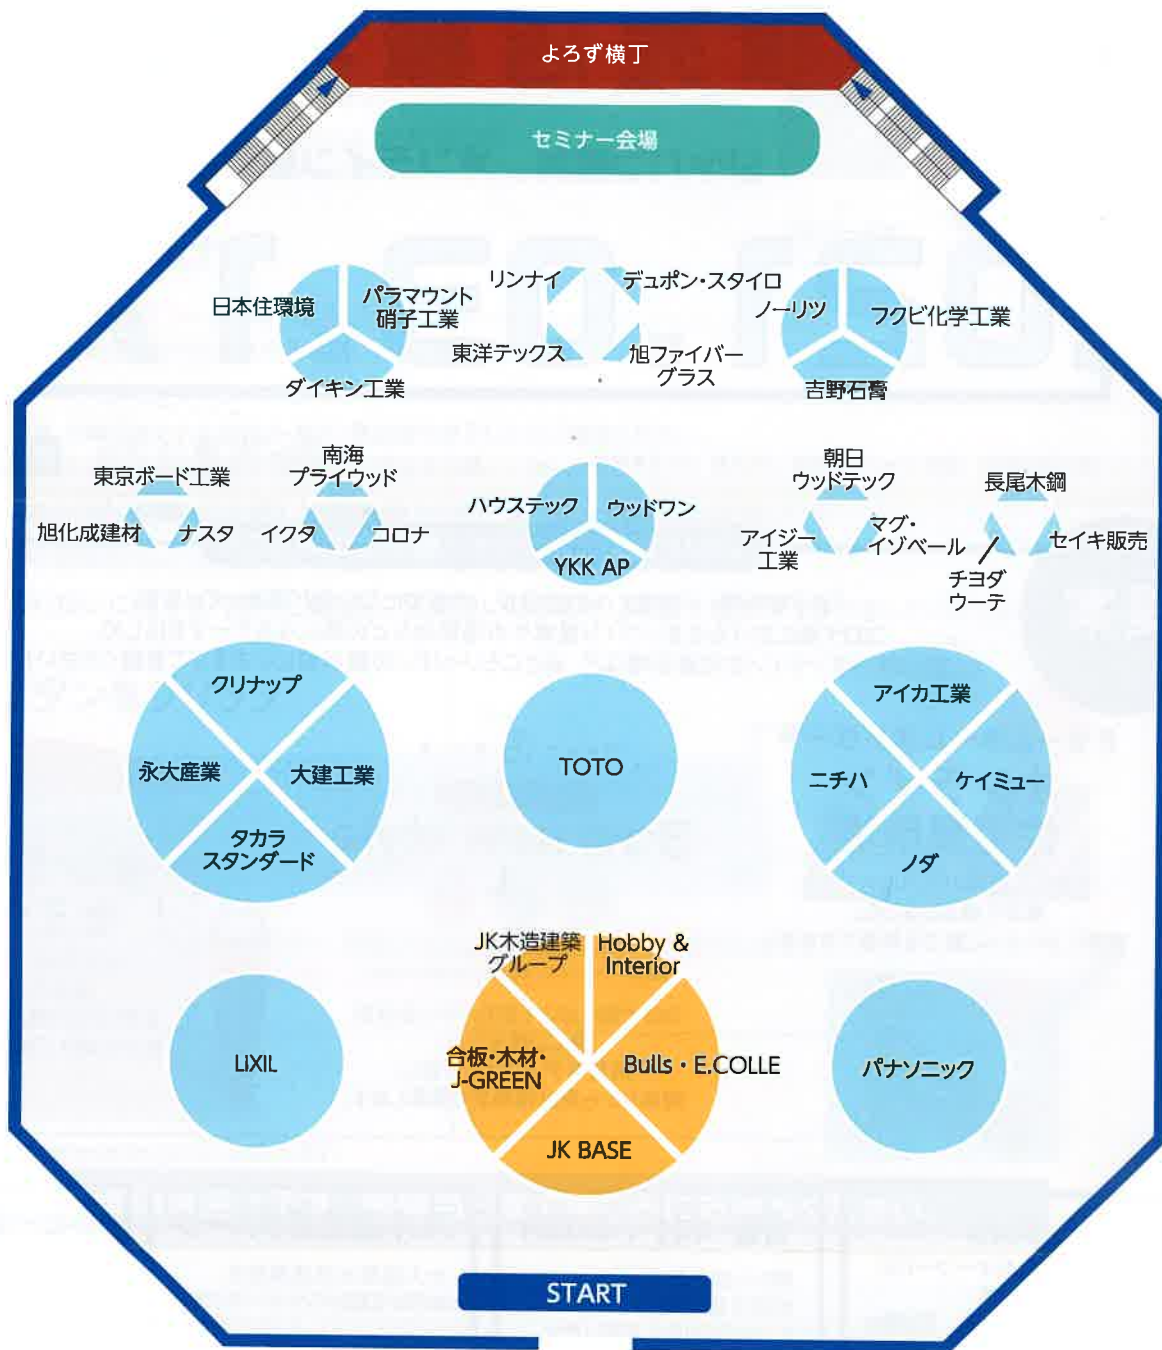

展示会場MAP

が変わる場合もあります。

よろず横丁

アールジェイ(株)
 (株)アルシステム
 エイム(株)
 (株)NJS日本住宅新聞社
 エヌビーエル(株)
 カネカケンテック(株)
 (株)川口技研
 (株)木下銘木店

(株)タカショー
 東邦亜鉛(株)
 トクラス(株)
 ニチアス(株)
 日鉄鋼板(株)
 日本ノボパン工業(株)
 (株)ハウゼコ
 橋本総業(株)

JK木造建築グループ

ジャパン建材(株)
 (株)キーテック
 物林(株) / (株)ティンバースケープ
 ティンバラム(株)
 (株)銘林
 日本パネフォーム(株)
 (株)プレックコンポーネント