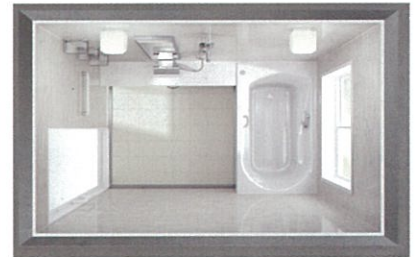

3層シンクで
効率アップ!

耐震システムバス

キレイ、安心、心地よさがずっと続く「しあわせ長持ち」
タカラの耐震システムバス

ホーロークリーンパネル

毎日シャワーで流すだけ、
ホーロークリーン浴室パネル。

フレーム構造

震度6強相当の振動にも
耐える丈夫なフレーム構造。

パーフェクト保温

浴室全体をしっかり保温。
あたたかさを逃がしません!!

ぴったりサイズシステムバス **タカラ**だけ!!

ピッタリ

25mm刻みで

最大**1,500通り**の
サイズ展開

※シリーズ・仕様により異なります。

ホーロー洗面化粧台

お手入れカンタン