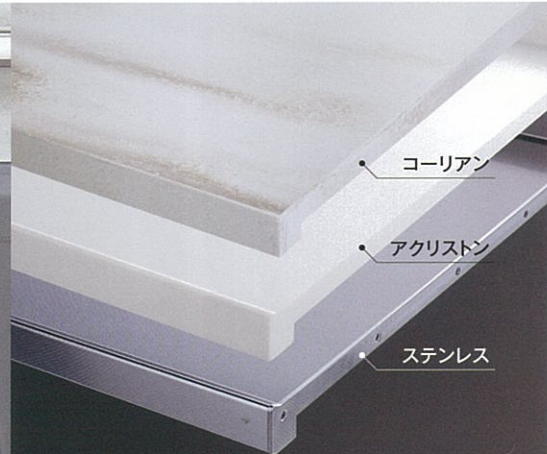

# Worktop

表情豊かな流れ模様の“コーリアン”。  
清潔感あふれるシンプルな“アクリストン”。  
プロの厨房を思わせる“ステンレス”。  
それぞれの表情を自由に選べる多彩なワークトップが個性的なキッチンを演出します。

コーリアン  
アクリストン  
ステンレス

自然の風合いを感じることも  
愛らしいデザインも、ソリッドな魅力も。  
あなたらしさをセレクトできます。

# Sink

流レールシンクに、待望のアクリストンモデル登場。  
ワークトップとシームレスにつながり一体感のあるデザインを実現します。  
高いクリーン性能とシンプルな形状はステディアだけの魅力を創り出します。

コーリアン・アクリストン  
それぞれのワークトップと組み合わせ可能。  
コーディネート幅が広がります。