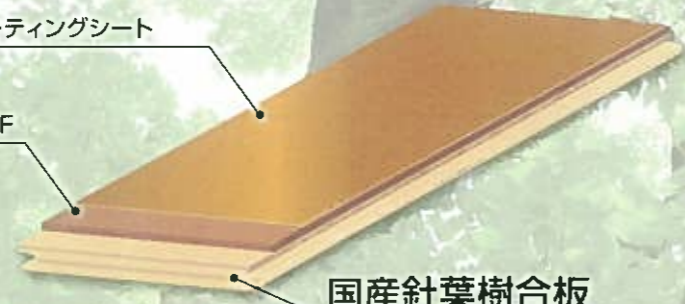

床材

Floor material

国産針葉樹合板使用

特殊コーティングシート

特殊MDF

国産針葉樹合板

■仕様(単位mm)
厚さ12×幅303×長さ1,818

■寸法図(単位mm)

●国産針葉樹合板の台板に特殊MDFを積層、特殊コーティングシートで仕上げた複合フローアー

品番	製品名	設計価格
FDPS-W	ホワイト	28,000円/ケース
FDPS-S	シラユキ	28,000円/ケース
FDPS-M	メイプル	28,000円/ケース
FDPS-C	チェリー	28,000円/ケース
FDPS-U	ウォールナット	28,000円/ケース

ワックス不要

防虫処理

床暖対応

F☆☆☆☆対応

耐凹みキズ

国産材

捨貼工法用

- 品名 複合フローリング
- 用途 直張用
- 材料名 MDF+合板
- 寸法 12×303×1818mm
- 入り数 6枚/梱包(3.3㎡)入
- ホルムアルデヒド放散量 F☆☆☆☆

- 化粧加工の方法 特殊加工化粧
- 摩耗試験方法 摩耗A試験合格
- 販売業者 不動木材株式会社
- 札幌市白石区平和通10丁目北7番35号 (JPIC-FL39)

〈本店〉
札幌市白石区平和通10丁目北7番35号