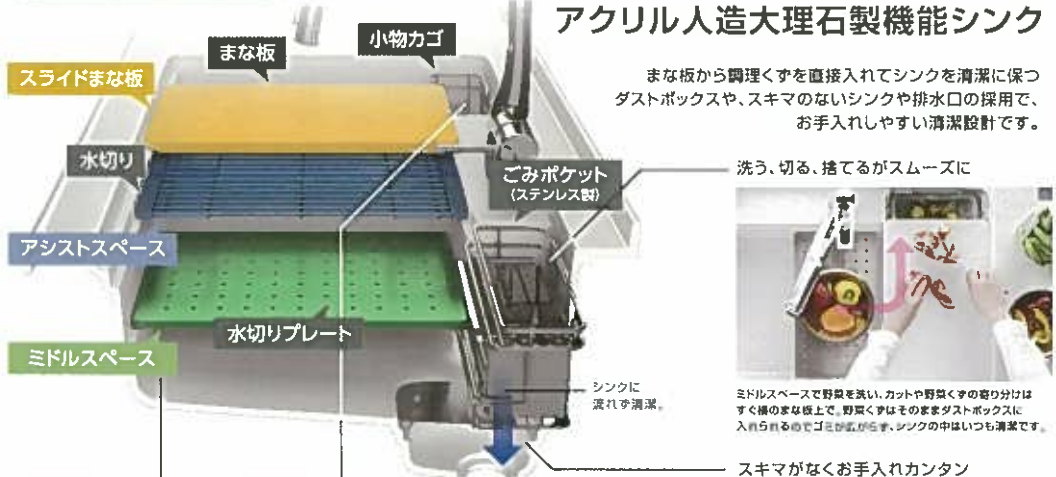

より美しくより使いやすく、進化、極まる。

ホーローシステムキッチン
LEMURE
レミュー

業界初
3層+
人造大理石シンク

スムーズに調理、お手入れもスピーディー。いつも清潔を保つ

「家事らくシンク」

アクリル人造大理石製機能シンク

快速に作業できる広いシンク幅

毎日使う小物置き場

まな板や水切り置きスペースにも

86cmと広いので大きなレンジフードの設置後も、快速に洗うことができます。

洗剤やスポンジ置き場として、便利にお使いいただけます。

オプションのまな板を立て、左右の小物置きスペースを拡張、シンク上で使うまな板や水切り、プレートを収納できます。

シンクと排水口にスキマがない一体成型だから、汚れがたまりにくく衛生的。

ワークトップとシンクの隅各面に段差や隙間がなく、お掃除カンタン。

高級材の気品を再現したローズウッド柄3色が登場

タカラ耐震システムバス

ピッタリ! サイズオーダーできるのはタカラだけ!!

どんな浴室にもびったり収まるデッドスペースを解消!
ぴったりサイズシステムバス
タカラだけが実現する技術!浴室スペースに合わせて、システムバスの大きさをサイズオーダーできます。

マンションリフォームも1cm刻みで、ジャストフィット!

Refit Rejust

マンションのキッチン洗面は特殊サイズ