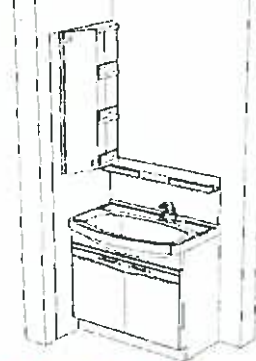

### ツカサ ホーロー洗面化粧台 Famile

間口: 本体750  
1面鏡(鏡裏収納付)  
扉カラー: ピュアピンク  
カウンターカラー: クリスタルホワイト  
カウンター面高さ: 800  
人大・ハイバックカウンタータイプ  
扉タイプ  
シングルレバー式シャワー水栓(ホワイト)

**超特価!**

定価(取付費別途) ~~¥110,100~~ 札幌駅前SR展示 (税込¥115,605)

### ツカサ ホーロー洗面化粧台 Ondine

窓下設置用  
間口: 本体750  
扉カラー: ホワイト  
ホウルカラー: ピュアホワイト  
ホウル面高さ: 750  
薄型・扉タイプ  
シングルレバー式湯水混合栓(クロムメッキ)  
サイドミラー付収納棚  
窓下棚

**超特価!**

定価(取付費別途) ~~¥92,300~~ 札幌駅前SR展示 (税込¥96,915)

### ツカサ ホーロー洗面化粧台 Eleena