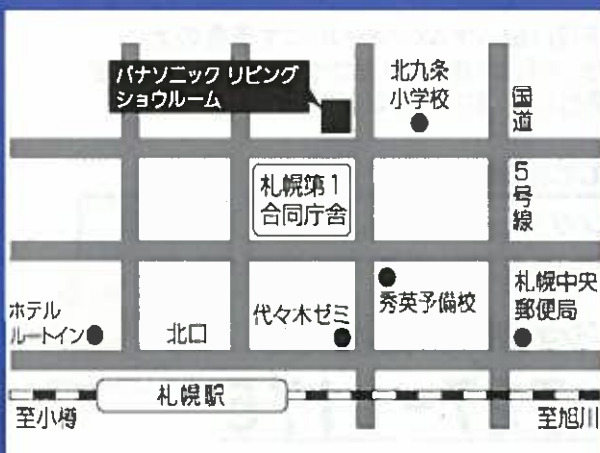

* 記念品のご用意の都合が有りますので事前のご予約をお願い致します。(裏面のFAX用紙かFAXにて)
* 『ウインターキャンペーンでのご来場』とお申し付け下さい。 * お一組様、一回限りの特典です。

パナソニックリビングショウルーム札幌

住 所 * 札幌市北区北9条西2-1

電話番号 * 011-727-5066

Fax番号 * 011-727-1176

開館時間 * 10:00～17:00

休 館 日 * 水曜日・年末年始

2013年 2014年

12月25日(水)～1月4日(土)まで