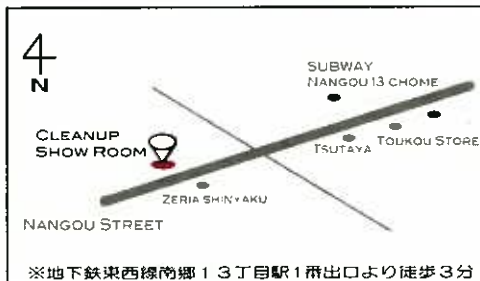

CLEANUP SHOWROOM MAP

※地下鉄東西線南郷13丁目駅1番出口より徒歩3分

RENEWAL OPENING FAIR

日時: 2/25(月)~2/27(水) AM10:00~PM5:00

札幌市白石区南郷通11丁目北1-30
TEL 011-864-8001