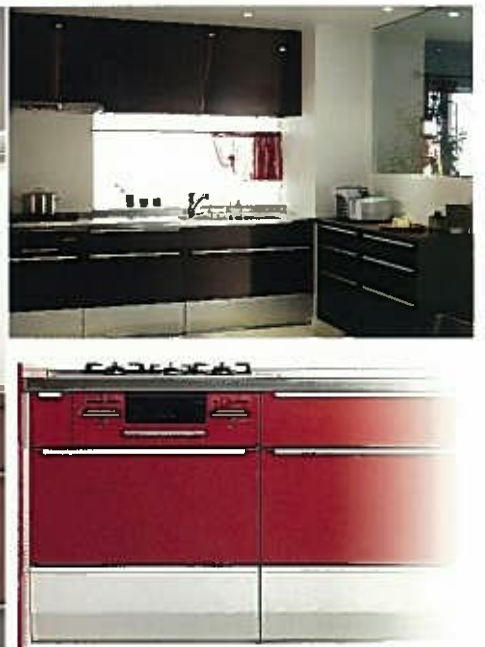

クリナップのクラフツマンシップと機能をすべて注いだ、プロの使用にも応えられるステンレスキッチンの頂点。

rakuera
ラクエラ

キッチンを実用と考えた、素材やカラーの豊かなバリエーション。インテリアとのコーディネートで、キッチンタイムをよりのしく。

AQUILA BATH

入浴をもてなしの時間に変える機能と質感。快適性、清潔さ、お手入れのしやすさ。エコ性能などに最高のクオリティでお応えします。

hairo

あったか・あんしん・クリーンの3つの特長をハイレベルに実現して、家族のために居心地のよい入浴時間をつくります。

もっとうれしく、たのしくなったクリンレディ

キッチンの理想をステンレスエコキャビネットで実現し、発売以来大好評をいただいているクリンレディが、使いやすさとクオリティにさらに磨きをかけました。日本のベストセラーキッチンにふさわしい魅力あふれる進化を、どうぞお確かめください。

もっと ステンレスを身近にします。

インテリアに合わせやすいステンレス扉を5色追加します。そのステンレス扉とコーディネートできるガスコンロや一体成形排水口をオプションで選べるようになりました。

もっと リフォーム上手になりました。

ニーズの多い対面型に対応するために、スリム対面システムを追加。機能性の高い対面プランを比較的簡単にレイアウトできるようになりました。

もっと お手入れが簡単になりました。洗エールレンジフード

フィルターとファンが一体になり、さらに洗浄性を強化。レイアウトの幅も広がり、省エネと、デザイン性が向上しています。

Stainless Cabinet Kitchen
クリンレディ