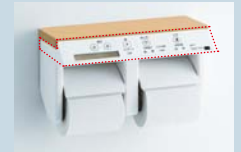

コードレス
壁リモコン

快適機能がいっぱい

すっきりデザイン
本体操作部や便座コードもスッキリ内蔵。

ゆったりワイドな手洗器
ワイド&ハイバックガードで水はねを軽減します。※従来品との比較

マッサージ洗浄
洗浄強さを強弱交互に噴出します。

フルオート・リモコン洗浄
洗浄は快適な自動洗浄のフルオートとリモコン洗浄があります。(B3グレード)

結露防止キット対応
結露水による床ぬれや汚れを軽減。(オプション)

ハイパーセラミック
高硬度な平滑表面と銀イオンの力でキズ汚れ、細菌に強い陶器です。

リモコンバリエーション

壁リモコン

B3グレード
※B2・B1グレードは、リモコンのスイッチ数が写真より少なくなります。

インテリアリモコン(チェンジオプション)

B3グレード
※B2グレードは、リモコンのスイッチ数が写真より少なくなります。
※紙巻器等は別売です。

ハンドル仕様

メッキハンドル
B3グレード

樹脂ハンドル
B2・B1グレード